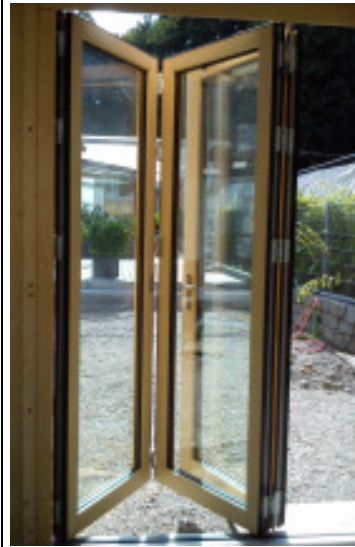

Exklusive Holz-Rundbogenhaustüre zum Super-Schnäppchenpreis!

außen

innen

Beschreibung	Größe Breite x Länge x Höhe in mm	Zustand	Preis je Stück zzgl. MwSt.
<p>Rundbogenhaustüre mit 2 Seitenteilen - Linea außen flächenbündig</p> <ul style="list-style-type: none"> • Highteclack, RAL 9016 verkehrsweiß • Wärmeschutzglas Ug-Wert 0,7 W/m²K • Ornament: Madras Basic, Struktur längs, VSG innen • Sicherheits-Mehrfachverriegelung Typ Automatic mit A-Öffner • Ekey home integra 2.0 Fingerscan • Hutschienennetzteil 230 VAC-24VDC2A • Exklusiver Stoßgriff, Edelstahl-Innendrücker • Schutzrosette flächenbündig in das Türblatt eingelassen • DIN rechts 	2370x2344mm	<p>Neu Neupreis 12.000,-€</p>	<p>5.999,- € (zzgl. Montage)</p>

Renson Lamellendächer

Beschreibung	Größe Breite x Länge x Höhe in mm	Zustand	Preis je Stück zzgl. MwSt.
<p>Renson Lamellendach Azore</p> <ul style="list-style-type: none"> • Das Dach ist manuell bedienbar • Farbe schwarz , Lamellen weiß • Freistehend • Einfache und schnelle Montage 	3500x4000x2500	<p>Ausstellungsobjekt</p> <p>Neupreis 4.524,-€ zzgl. MwSt.</p>	<p>2.900,- € (zzgl. Montage)</p>

Solarlux Glas-Faltwände und Schiebe-Systeme

außen

innen

Beschreibung	Größe Breite x Höhe in mm	Zustand	Preis je Stück zzgl. MwSt.
<p>Glas-Faltwand aus Holzprofilen System SL 78a</p> <p>3-fach schichtverleimt, nach außen links öffnend, farblose Holzoberfläche endbehandelt, Wärmefunktions-Isolierglas UG=0,7</p> <p>Inkl. Solarlux Designgriff aus Edelstahl SL Komfortverriegelung, PZ, 3 Schlüssel, Drückergarnitur aus Edelstahl</p>	<p>2208 x 2256 ab OKFF</p>	<p>Ausstellungsobjekt</p> <p>Neupreis 4.432,- € inkl. MwSt (zzgl. Montage)</p>	<p>1400,- € (zzgl. Montage)</p>