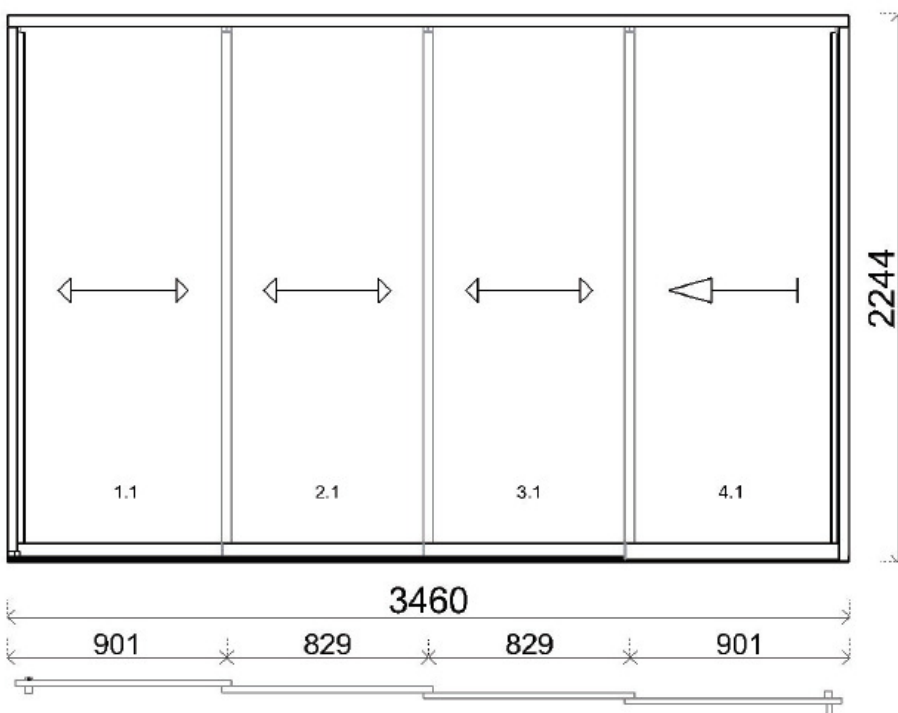

Solarlux Glas-Faltwände und Schiebe-Systeme

außen

innen

Beschreibung	Größe Breite x Höhe in mm	Zustand	Preis je Stück zzgl. MwSt.
<p>Glas-Faltwand aus Holzprofilen System SL 78a</p> <p>3-fach schichtverleimt, nach außen links öffnend, farblose Holzoberfläche endbehandelt, Wärmefunktions-Isolierglas UG=0,7</p> <p>Inkl. Solarlux Designgriff aus Edelstahl SL Komfortverriegelung, PZ, 3 Schlüssel, Drückergarnitur aus Edelstahl</p>	<p>2208 x 2256 ab OKFF</p>	<p>Ausstellungsobjekt</p> <p>Neupreis 4.432,- € inkl. MwSt (zzgl. Montage)</p>	<p>1400,- € (zzgl. Montage)</p>

Beschreibung	Größe Breite x Höhe in mm	Zustand	Preis je Stück zzgl. MwSt.
Glas-Schiebesystem System SL 20e 8 mm ESG Glas mit polierten Kanten, DB703 Eisenglimmer, flaches Rahmenprofil unten, kleine Griffleiste innen und außen	3460 x 2244 ab OKFF	neu Neupreis 2816,- € inkl. MwSt (zzgl. Montage)	1390,- € (zzgl. Montage)