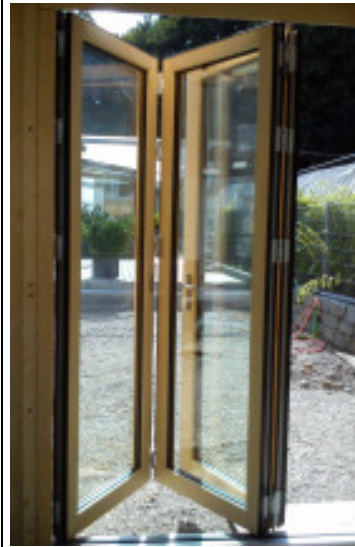

Renson Lamellendächer

Beschreibung	Größe Breite x Länge x Höhe in mm	Zustand	Preis je Stück zzgl. MwSt.
<p>Renson Lamellendach Azore</p> <ul style="list-style-type: none"> • Das Dach ist manuell bedienbar • Farbe schwarz , Lamellen weiß • Freistehend • Einfache und schnelle Montage 	3500x4000x2500	<p>Ausstellungsobjekt</p> <p>Neupreis 4.524,-€ zzgl. MwSt.</p>	<p>2.900,- € (zzgl. Montage)</p>

Solarlux Glas-Faltwände und Schiebe-Systeme

außen

innen

Beschreibung	Größe Breite x Höhe in mm	Zustand	Preis je Stück zzgl. MwSt.
<p>Glas-Faltwand aus Holzprofilen System SL 78a</p> <p>3-fach schichtverleimt, nach außen links öffnend, farblose Holzoberfläche endbehandelt, Wärmefunktions-Isolierglas UG=0,7</p> <p>Inkl. Solarlux Designgriff aus Edelstahl SL Komfortverriegelung, PZ, 3 Schlüssel, Drückergarnitur aus Edelstahl</p>	<p>2208 x 2256 ab OKFF</p>	<p>Ausstellungsobjekt</p> <p>Neupreis 4.432,- € inkl. MwSt (zzgl. Montage)</p>	<p>1400,- € (zzgl. Montage)</p>