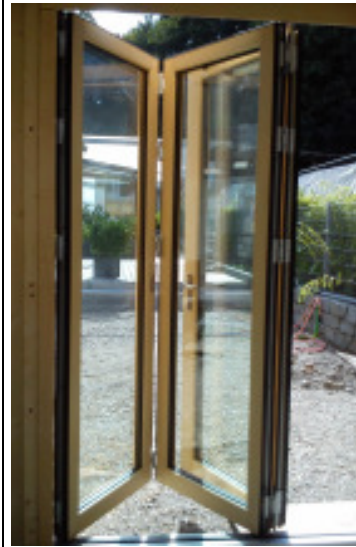

## Renson Lamellendächer

<b>Beschreibung</b>	<b>Größe</b> Breite x Länge x Höhe in mm	<b>Zustand</b>	<b>Preis je Stück</b> zzgl. MwSt.
<p><b>Renson Lamellendach Azore</b></p> <ul style="list-style-type: none"> <li>• Das Dach ist manuell bedienbar</li> <li>• Farbe schwarz , Lamellen weiß</li> <li>• Freistehend</li> <li>• Einfache und schnelle Montage</li> </ul>	3500x4000x2500	<p>Ausstellungsobjekt</p> <p>Neupreis 4.524,-€ zzgl. MwSt.</p>	<p><b>2.900,- €</b> <b>(zzgl. Montage)</b></p>

## Solarlux Glas-Faltwände und Schiebe-Systeme

außen

innen

Beschreibung	Größe Breite x Höhe in mm	Zustand	Preis je Stück zzgl. MwSt.
<p><b>Glas-Faltwand aus Holzprofilen</b> System SL 78a</p> <p>3-fach schichtverleimt, nach außen links öffnend, farblose Holzoberfläche endbehandelt, Wärmefunktions-Isolierglas UG=0,7</p> <p>Inkl. Solarlux Designgriff aus Edelstahl SL Komfortverriegelung, PZ, 3 Schlüssel, Drückergarnitur aus Edelstahl</p>	<p>2208 x 2256 ab OKFF</p>	<p>Ausstellungsobjekt</p> <p>Neupreis 4.432,- € inkl. MwSt (zzgl. Montage)</p>	<p><b>1.990,- €</b> <b>(zzgl. Montage)</b></p>