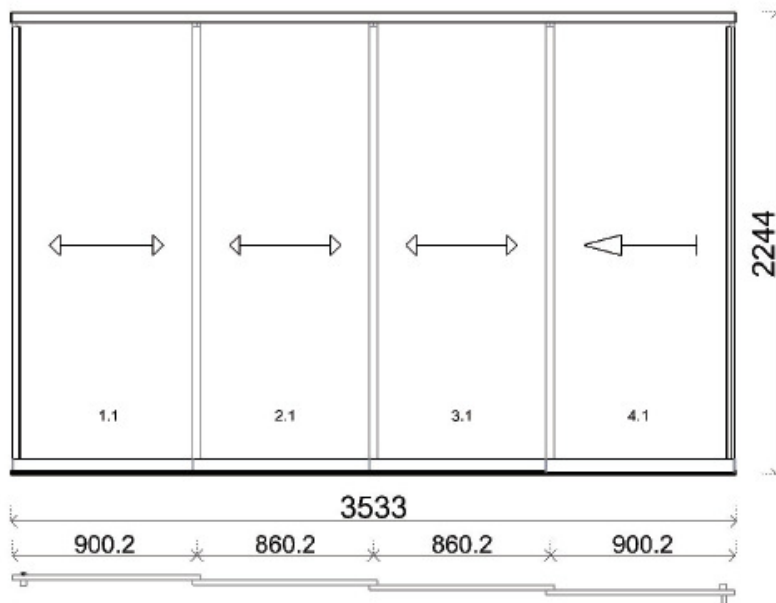

Solarlux Glas-Faltwände und Schiebe-Systeme

außen

innen

Beschreibung	Größe Breite x Höhe in mm	Zustand	Preis je Stück zzgl. MwSt.
<p>Glas-Faltwand aus Holzprofilen System SL 78a</p> <p>3-fach schichtverleimt, nach außen links öffnend, farblose Holzoberfläche endbehandelt, Wärmefunktions-Isolierglas UG=0,7</p> <p>Inkl. Solarlux Designgriff aus Edelstahl SL Komfortverriegelung, PZ, 3 Schlüssel, Drückergarnitur aus Edelstahl</p>	<p>2208 x 2256 ab OKFF</p>	<p>Ausstellungsobjekt</p> <p>Neupreis 4.432,- € inkl. MwSt (zzgl. Montage)</p>	<p>1.990,- € (zzgl. Montage)</p>

Beschreibung	Größe Breite x Höhe in mm	Zustand	Preis je Stück zzgl. MwSt.
Glas-Schiebesystem System SL 20e 10 mm ESG Glas mit polierten Kanten, DB703 Eisenglimmer, flaches Rahmenprofil unten, Griffleiste außen und innen	3533 x 2244 ab OKFF	neuwertig Neupreis 2936,- € inkl. MwSt (zzgl. Montage)	1200,- € (zzgl. Montage)

Innenansicht

Ausführung: 4L
Farbe: DB703 Eisenglimmer

offen

geschlossen

Beschreibung	Größe Breite x Höhe in mm	Zustand	Preis je Stück zzgl. MwSt.
<p>Wohnraum Faltwand System SL 97</p> <p>3 Flügel nach links und 1 Flügel nach rechts innen öffnend, farblose Fichte-Holzoberfläche HSG 111 mit Aluschale in DB 703 Eisenglimmer, Wärmefunktions-Isolierglas UG=0,6</p> <p>Inkl. Solarlux Designgriff aus Edelstahl SL Komfortverriegelung</p>	<p>3800 x 2283 ab OKFF</p>	<p>Ausstellungsobjekt</p> <p>Neupreis 7.712,- € zzgl. MwSt (zzgl. Montage)</p>	<p>3.900,- € (zzgl. Montage)</p>