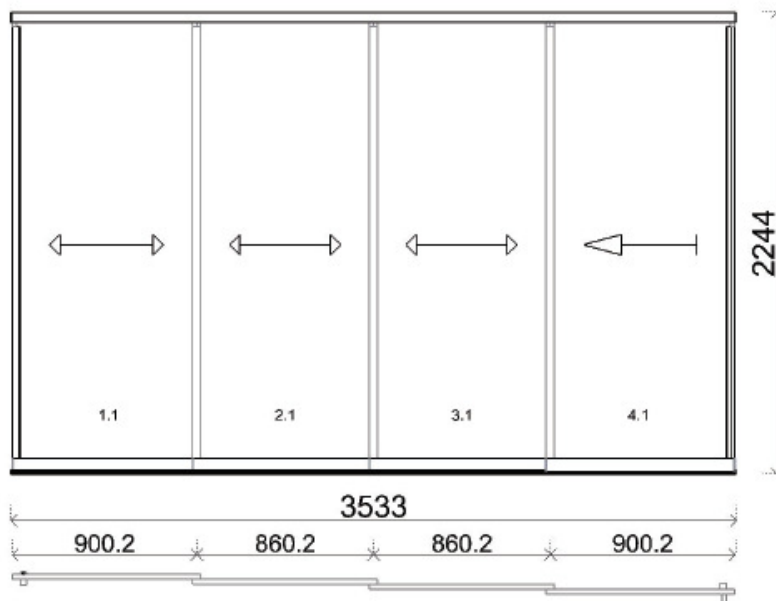

Solarlux Glas-Faltwände und Schiebe-Systeme

Beschreibung	Größe Breite x Höhe in mm	Zustand	Preis je Stück zzgl. MwSt.
Glas-Schiebesystem System SL 20e 10 mm ESG Glas mit polierten Kanten, DB703 Eisenglimmer, flaches Rahmenprofil unten, Griffleiste außen und innen	3533 x 2244 ab OKFF	neuwertig Neupreis 2936,- € inkl. MwSt (zzgl. Montage)	1200,- € (zzgl. Montage)

Innenansicht

Ausführung: 4L
Farbe: DB703 Eisenglimmer

außen

innen

Beschreibung	Größe Breite x Höhe in mm	Zustand	Preis je Stück zzgl. MwSt.
<p>Glas-Faltwand aus Holzprofilen System SL 78a</p> <p>3-fach schichtverleimt, nach außen links öffnend, farblose Holzoberfläche endbehandelt, Wärmefunktions-Isolierglas UG=0,7</p> <p>Inkl. Solarlux Designgriff aus Edelstahl SL Komfortverriegelung, PZ, 3 Schlüssel, Drückergarnitur aus Edelstahl</p>	<p>2208 x 2256 ab OKFF</p>	<p>Ausstellungsobjekt</p> <p>Neupreis 4.432,- € inkl. MwSt (zzgl. Montage)</p>	<p>1.990,- € (zzgl. Montage)</p>

offen

geschlossen

Beschreibung	Größe Breite x Höhe in mm	Zustand	Preis je Stück zzgl. MwSt.
<p>Wohnraum Faltewand System SL 97</p> <p>3 Flügel nach links und 1 Flügel nach rechts innen öffnend, farblose Fichte-Holzoberfläche HSG 111 mit Aluschale in DB 703 Eisenglimmer, Wärmefunktions-Isolierglas UG=0,6</p> <p>Inkl. Solarlux Designgriff aus Edelstahl SL Komfortverriegelung</p>	<p>3800 x 2283 ab OKFF</p>	<p>Ausstellungsobjekt</p> <p>Neupreis 7.712,- € zzgl. MwSt (zzgl. Montage)</p>	<p>3.900,- € (zzgl. Montage)</p>

Holz-Alufenster

	Stück	Beschreibung	Größe Breite x Höhe in mm	Zustand	Preis je Stück zzgl. MwSt.
Pos.6	1	Holzfenster IV 68 absperbar, Drücker-Garnitur PZ von außen absperbar, innen Lärche natur, außen dunkelgrau DB 703 , DIN links	1150 x 1360	gebraucht	50,- €
Pos. 14	1	Holz-Alu Cubic F-Line DKL	790 x 1410	Neu Musterfenster	100,- €
Pos. 21	1	Holz/Alufenster DKR 1 x Quersprosse Aluschale Holzstruktur	600 x 1230	Neuwertig Musterfenster	50,- €